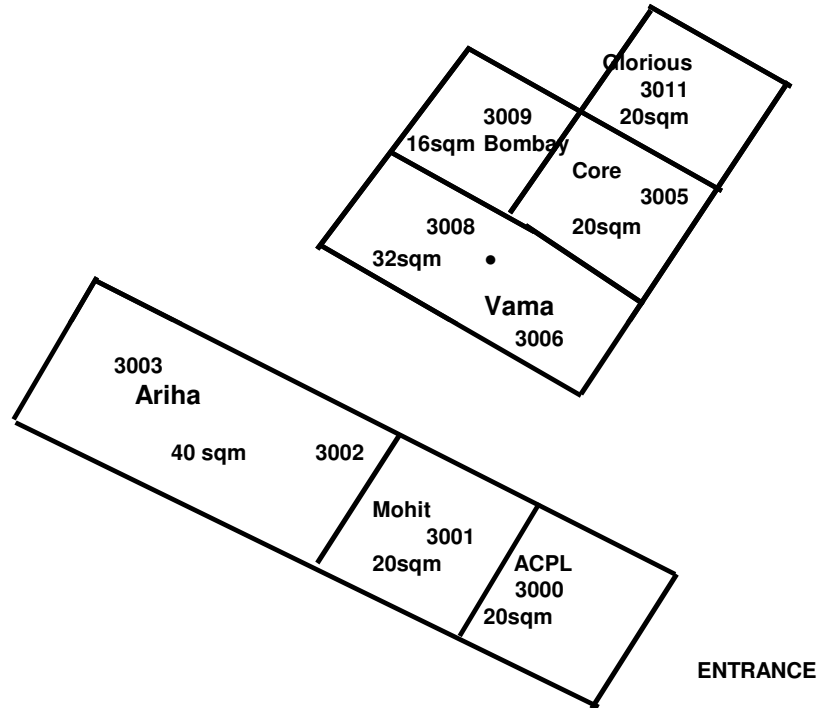

**INDIA PAVILION AT VICENZAORO Charm 2011
PAD I - GROUND FLOOR**

Asian 3013 16sqm	Shantivijay 3014 16sqm	Jatin 3015 16sqm	Sunjewels 3016 16sqm
------------------------	------------------------------	------------------------	----------------------------